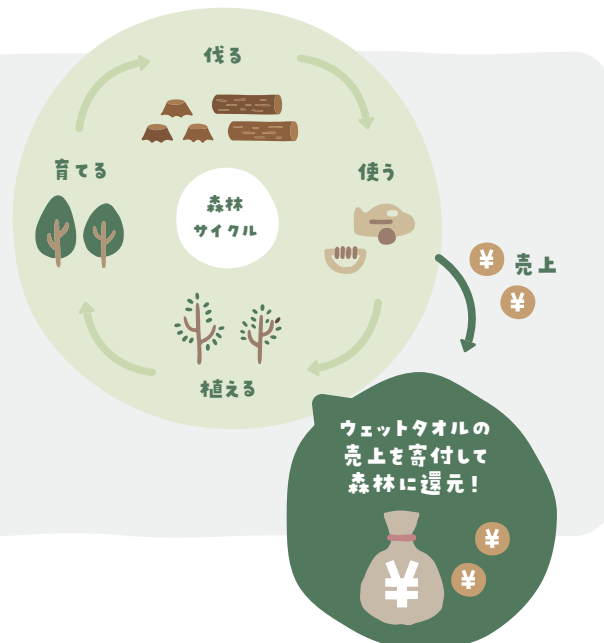

ロスを宝物に!

サステナブルな考えから誕生

新幹線おしぼりを製造するとき発生する不織布のはしくれと、檜丸太を製材に加工するとき発生するおがくずから抽出された精油を使って生まれました。

あんしんの高品質、高性能!

- 大判サイズで肉厚の不織布を使用。やさしい肌触りです
- 開封するまで檜の香りとウェット感がきちんと持続
- ウェットワイパー類の除菌性能試験実施済

収益の一部を、
再植林用の苗木購入のために寄付しています

IKONIH ウェットタオルの収益の一部は、森林サイクルの健全化のために、新たにCO2を吸収する若い檜の植樹原資、そして若木を育成するための森林環境整備費用として森に還元されます。

ウェットタオルの
売上を寄付して
森林に還元!

TAKING CARE OF IKONIH

紙やすりを使って一緒にお手入れ

アイコニーは無塗装仕上げだからこそ、傷や汚れがつきやすいのも特徴のひとつです。もし、お子様が遊んでいくうちに傷や汚れがついてしまったら、ぜひお子様と一緒にお手入れをしてあげてください。親子で一緒にお手入れをすることで、コミュニケーションが生まれ、木育につながります。