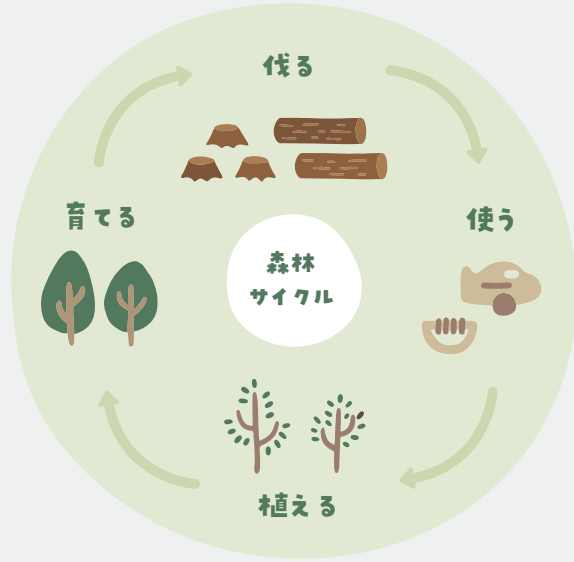

COMMUNICATION

アイコニーで4つの親子コミュニケーション

FEELING

感じる心

つるつる、ざらざら、いい香り！
アイコニーを触ってみた子どもの反応は
きっと十人十色です。
新たな気づきを親子でたくさん見つけてください。

TO LOOK

色彩感覚

無塗装でシンプルなアイコニーだから、
色を自由に感じられます。
アイコニーのおもちゃは何色だろう？
一緒に想像してみてください。

CHERISHING

物を大切にする

小さいキズなら、紙やすりを使って
お手入れできるのがアイコニーのいいところ。
お手入れを通して、ものを大切にする心を
親子で育めたら素敵です。

THINKING

日本の森林を知る

木を伐り、アイコニーを作り、
またあたらしい木を植えて、育てる。
「おもちゃができるまで」を伝えることで
健康な森林づくりを知るきっかけに。

FOREST CYCLE

国産檜を使い、持続可能な森林環境へ