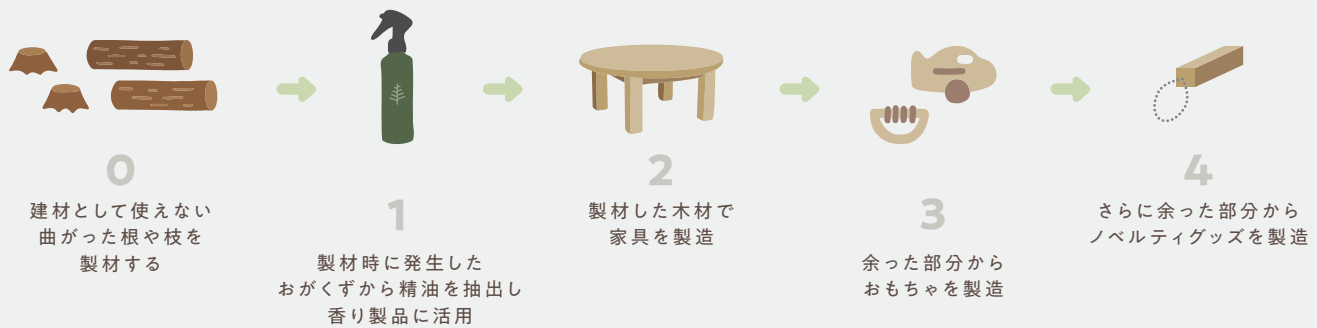

IKONIH PROJECT

1本の木を無駄なく使い切るIKONIHプロジェクト

建材として使えないという理由で、森林に放置されてしまう木材があります。

そんな木材を、家具やおもちゃにすることで新たな付加価値を与えて、

木材を無駄なく利用する取り組みを行っています。

そしてこのプロジェクトで得た収益の一部を、再植林用の苗木購入や森林環境保全団体へ寄付しています。