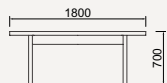

Design : 清水慶太

テーブル
T-6828WN-BW
ウォールナット(BW色)
W-6828WN-BW
ウォールナットムク材 /
ウォールナット(BW色)

※W-6827.6828,6829
甲板:オープン塗装

T-6827WN-BW
ウォールナット(BW色)
¥354,200 (税込)

W-6827WN-BW
ウォールナットムク材 /
ウォールナット(BW色)
¥453,200 (税込)

W1800 D900 H700

T-6828WN-BW
ウォールナット(BW色)
¥379,500 (税込)

W-6828WN-BW
ウォールナットムク材 /
ウォールナット(BW色)
¥506,000 (税込)

W2100 D900 H700

T-6829WN-BW
ウォールナット(BW色)
¥418,000 (税込)

W-6829WN-BW
ウォールナットムク材 /
ウォールナット(BW色)
¥577,500 (税込)

W2400 D900 H700

Design : 柳工業デザイン研究会/YANAGI DESIGN

テーブル
T-2730SP-ST
サベリ(ST色)
スチール丸パイプ

T-2729ME-NT
メラミン樹脂化粧板(ホワイト)
スチール丸パイプ

※脚部分解輸送

T-2729SP-ST
サベリ(ST色)
スチール丸パイプ
¥140,800 (税込)

T-2729ME-NT
メラミン樹脂化粧板(ホワイト)
スチール丸パイプ

¥135,300 (税込)

W850 D850 H700

T-2730SP-ST
サベリ(ST色)
スチール丸パイプ
¥172,700 (税込)

T-2730ME-NT
メラミン樹脂化粧板(ホワイト)
スチール丸パイプ

¥161,700 (税込)

W1350 D800 H700

テーブル
T-2394WB-NT
ホワイトビーチ(ナチュラル)
Wφ600 H600
※木目:市松貼り
¥71,500 (税込)

Stool & Kids

スツールとキッズチェア

ニューヨーク近代美術館 (MoMA) の
パーマnentコレクションにも選定された
「バタフライスツール」や「ムライスツール」など
天童木工を象徴する名作スツールのほか
お子様に設計されたチェアをご紹介します