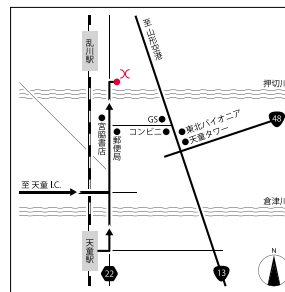

大阪支店・ショールーム&ストア

〒550-0015 大阪府西區南堀江2-13-28
TEL.06-6531-4131(代表)
FAX.06-6531-4935
E-mail：t-osaka@tendo-mokko.co.jp

（アクセス）
JR天童駅から車で10分
東北中央道 天童1.C.から車で10分