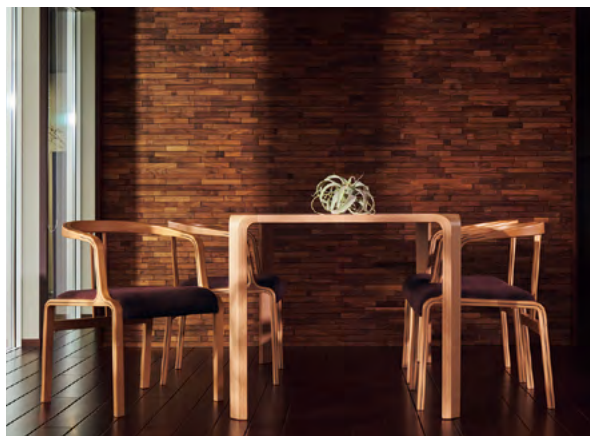

Gallery Series

Design : 佐々木敏光

チェア

T-5513WB-NT **LP25**

ホワイトビーチ(ナチュラル)

W460 D505 H805 SH445

¥56,100 (税込)

・張地 V0199

テーブル

T-2656WB-NT **LP30**

ホワイトビーチ(ナチュラル)

W1400 D850 H700

¥108,900 (税込)

Design : 喜多俊之

アームチェア

T-5395WB-NT **LP27**

ホワイトビーチ(ナチュラル)

W500 D500 H675

AH615 SH425

¥77,000 (税込)

・張地 B0165

テーブル

T-2079WB-NT **LP31**

ホワイトビーチ(ナチュラル)

W1500 D800 H700

¥151,800 (税込)

チェア

T-5930WB-NT **LP23**

ホワイトビーチ(ナチュラル)

W424 D452 H780 SH440

¥44,000 (税込)

・張地 B0144

テーブル

T-2613WB-NT **LP30**

ホワイトビーチ(ナチュラル)

W1300 D800 H700

¥115,500 (税込)