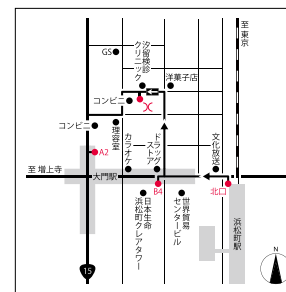

（アクセス）
JR天童駅から車で10分
東北中央道 天童1.C.から車で10分

（アクセス）
JR浜松町駅 北口より徒歩3分
地下鉄大門駅 B4出口、またはA2出口より徒歩3分

（アクセス）
地下鉄四ツ橋駅 6番出口より徒歩10分
地下鉄西大橋駅 3番出口より徒歩6分

カタログ記載上のお願い

- ・塗装が特別表示のないものは、すべてウレタン樹脂仕上げです。
- ・商品の色は、印刷物なので実物と多少違いがでる場合があります。
- ・表示価格は2023年1月10日現在です。ただし、物価の変動により価格を変更する場合があります。
- ・各商品の表示寸法と実寸の寸法許容差は、商品により若干異なります。
- ・本カタログ掲載の商品で、予告なしに仕様の変更を行う場合もありますのでご了承ください。
- ・納期・価格など詳しくはお取扱い店にお問い合わせください。
- ・商品の配送・組立て・施工にかかる費用は別途申し受けます。