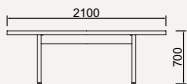

T-6828WN-BW
ウォールナット(BW色)
¥379,500 (税込)

W-6828WN-BW
ウォールナットムク材 /
ウォールナット(BW色)
¥506,000 (税込)

W2100 D900 H700