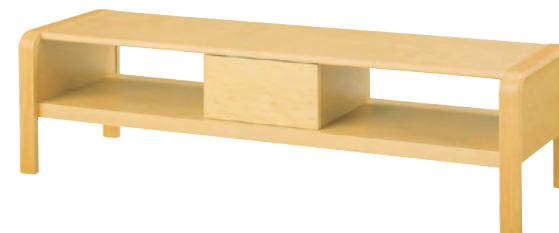

メープル(ナチュラル)

¥195,800 (税込)

F-4107SG-NT

スギ圧密材(ナチュラル)

¥225,500 (税込)

ボード・ワゴン・
コートハンガー

ローボード

T-4108IT-NT