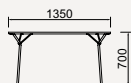

T-2730SP-ST
サベリ(ST色)
スチール丸パイプ
¥172,700 (税込)

T-2730ME-NT
メラミン樹脂化粧板(ホワイト)
スチール丸パイプ

¥161,700 (税込)

W1350 D800 H700

テーブル
T-2394WB-NT
ホワイトビーチ(ナチュラル)
Wφ600 H600
※木目:市松貼り
¥71,500 (税込)