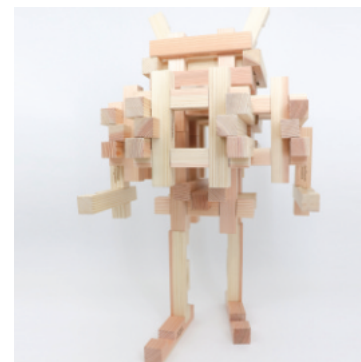

きぐみのつみき

日本の家は木を組んで作るのに
木を組んで家を作るおもちゃは
どうしてないのだろう？

KUMINO が生まれるきっかけは
そんな単純な問いでした

木を組んで作る家の
木と木をつなぐ方法は多種多様です

KUMINO のこだわりは
かたちが一種類ということです

シンプルな2箇所のみ切り欠きは
様々な表情を、可能性を見せてくれます

一種類しかないのに
多彩なカタチがうまれます

一種類しかないから
自由に発想を広げることができます

子どもも、大人も、お年寄りも
世代を超えて、時代を超えて
よき遊び友達になります

あの山の森からやってきました

日本は国土の 2/3 が森林です
見回すと大抵のところから森林が見えます
それだけ豊かな森林があるのに
あの山の、あの森の木でつくられたものを
私たちの身の回りで目にするのは
あまりありません

KUMINO をよく見てください
あの山の、あの森からやってきたことに
きっと気づくと思います

KUMINO に触れてみて下さい
あたたかく優しい質感を、どことなく
懐かしい香りを、感じませんか