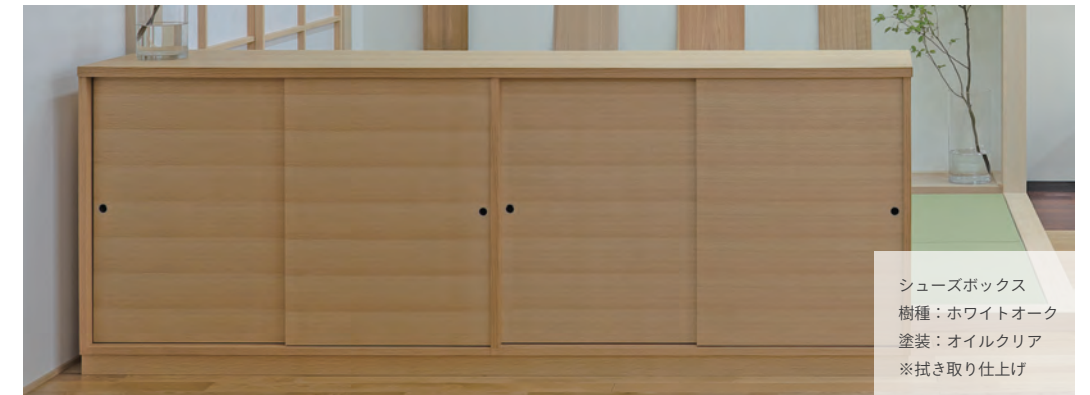

サイズフルオーダーに対応いたします

シューズボックス
樹種：ホワイトオーク
塗装：オイルクリア
※拭き取り仕上げ