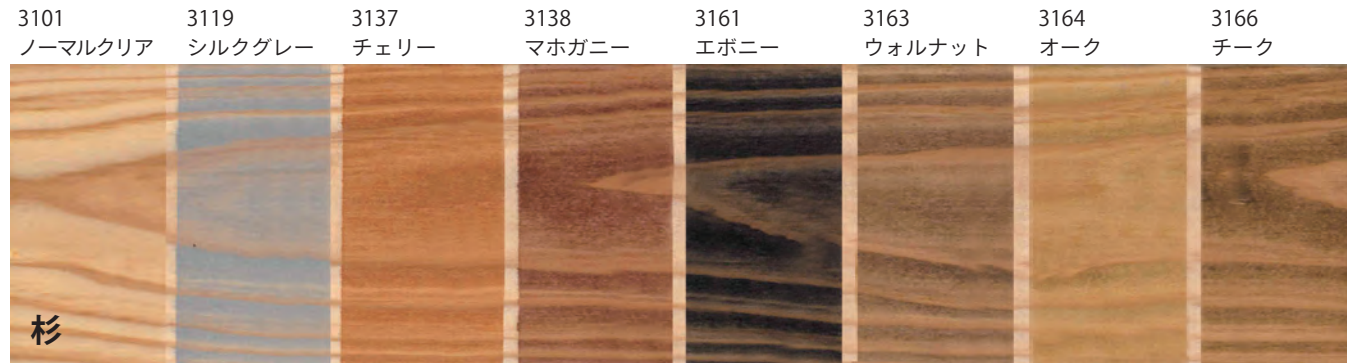

【基準色】

オスモカラー | 8色 植物油と植物性ワックスからできた自然塗料。木の心地よさを存分に引き出す人と自然に優しい塗料です。

*サンプル画像はイメージ参考用です。印刷の関係上、実物と異なる場合がございます。

mizucolor | 7色 木の風合いを生かした優しい色合いが素敵な塗料です。

*サンプル画像はイメージ参考用です。印刷の関係上、実物と異なる場合がございます。

【屋内用】 \ 各種指定メーカー、ご相談下さい /