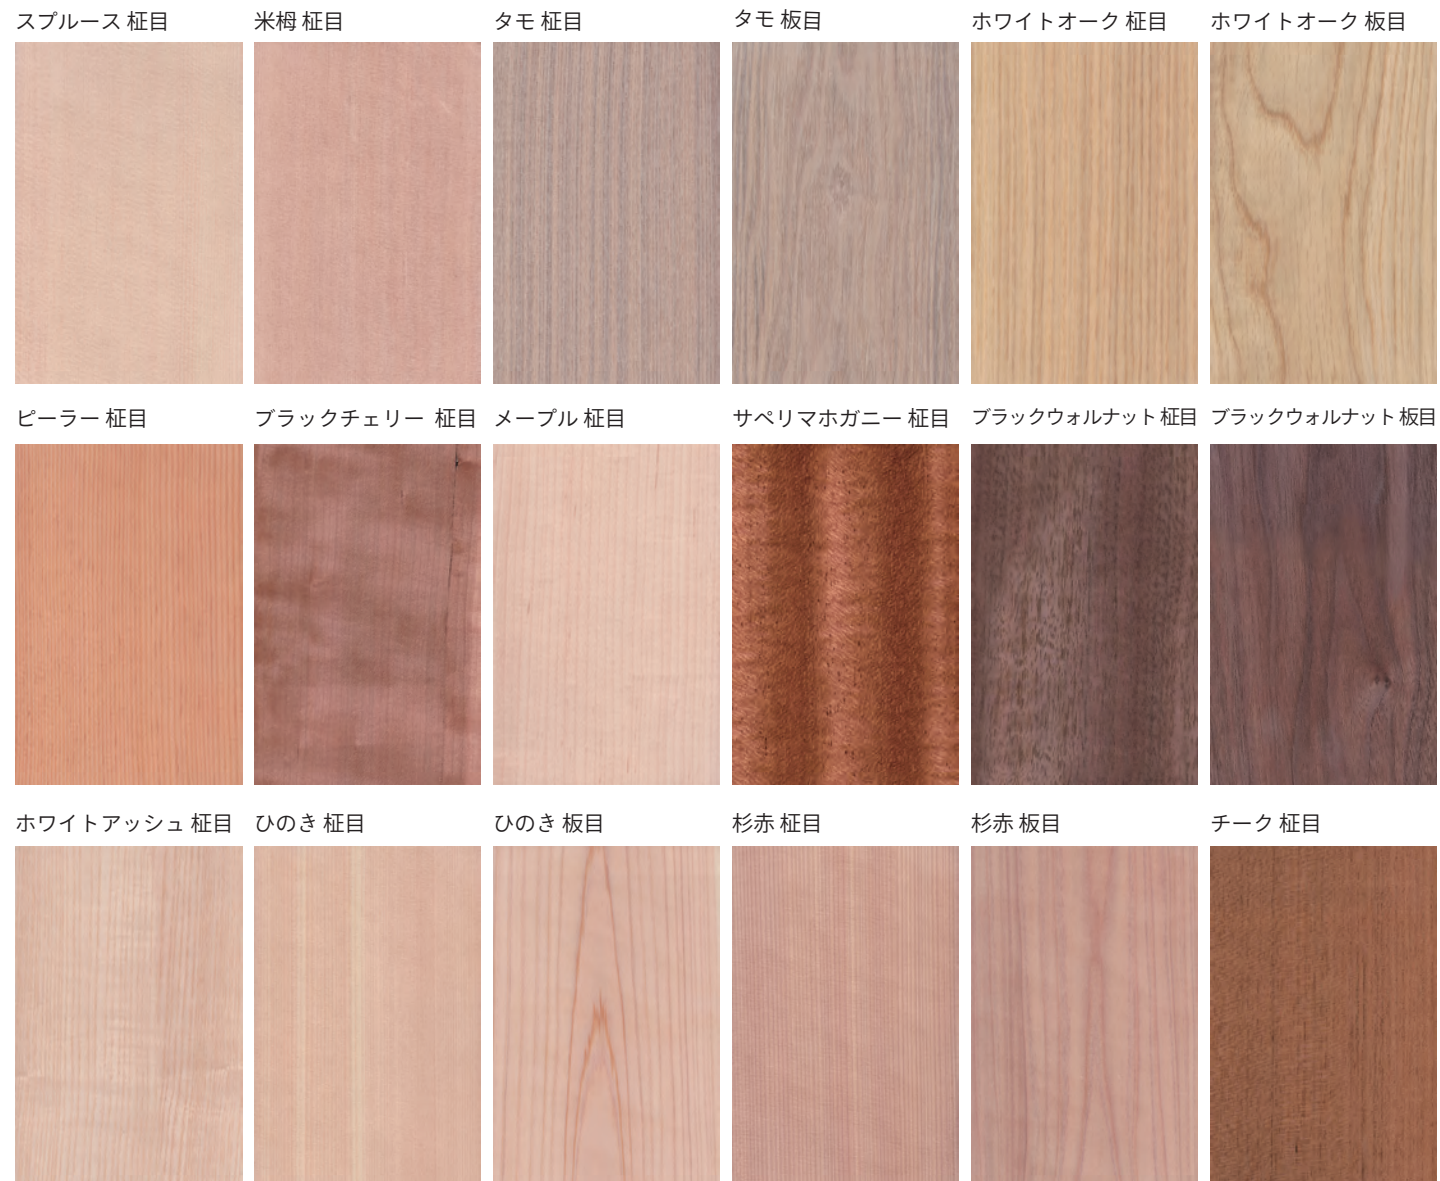

突板貼造作材

※実働2週間～
(要問合せ)

積層した芯材に突板という薄板を貼り合わせたものです。

表情は無垢材と同じような仕上がりで、反りや割れを少なくしました。

★厚み・幅・長さ・形状・樹種をご指定の上、お問い合わせください。

● 無垢では出来ないサイズの製作が可能

● 木目の統一感。好きな場所に木目を指定可能

● 反りやねじれが少ないため、寸法の安定性が高い

<用途>
窓枠／開口枠／建具枠／飾り棚
カーテンBOX／化粧梁／框

<加工>
溝加工／組み加工／塗装サービス

<参考サイズ>
厚：10～300
幅：10～1200
※200以上は幅はぎになる場合があります
長：300～7950
※4000以上はジョイントになる場合があります
※樹種により対応サイズは異なります

【突板 | 対応樹種】