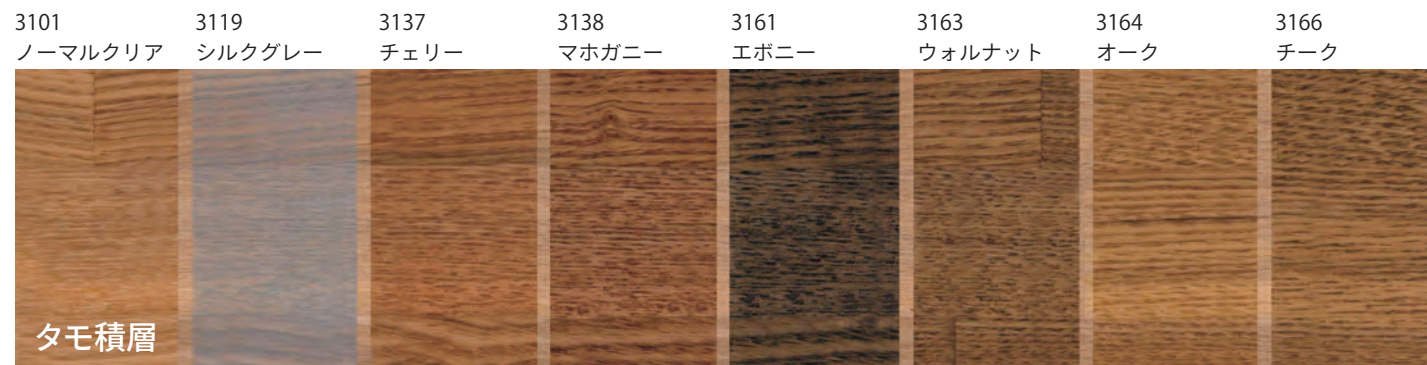

【基準色】

オスモカラー | 8色 植物油と植物性ワックスからできた自然塗料。木の心地よさを存分に引き出す人と自然に優しい塗料です。

*サンプル画像はイメージ参考用です。印刷の関係上、実物と異なる場合がございます。

mizucolor | 7色 木の風合いを生かした優しい色合いが素敵な塗料です。

*サンプル画像はイメージ参考用です。印刷の関係上、実物と異なる場合がございます。

【屋内用】 \ 各種指定メーカー、ご相談下さい /