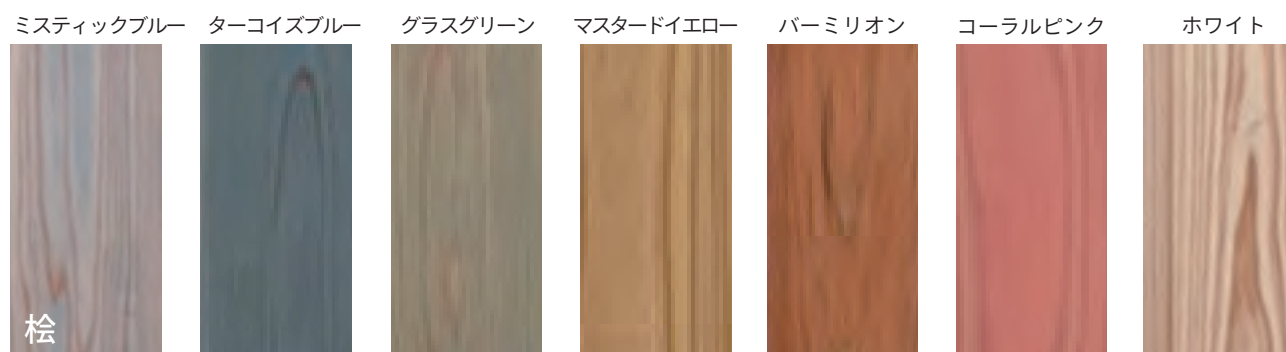

【基準色】

オスモカラー | 8色 植物油と植物性ワックスからできた自然塗料。木の心地よさを存分に引き出す人と自然に優しい塗料です。

*サンプル画像はイメージ参考用です。印刷の関係上、実物と異なる場合がございます。

mizucolor | 7色 木の風合いを生かした優しい色合いが素敵な塗料です。

*サンプル画像はイメージ参考用です。印刷の関係上、実物と異なる場合がございます。

【屋内用】 \ 各種指定メーカー、ご相談下さい /