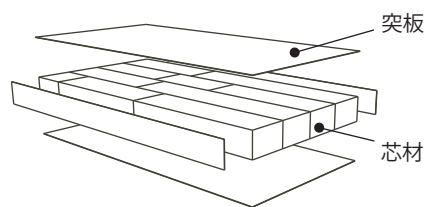

表情は無垢材と同じような仕上がりで、反りや割れを少なくしました。

★厚み・幅・長さ・形状・樹種をご指定の上、お問い合わせください。

● 無垢では出来ないサイズの製作が可能

● 木目の統一感。好きな場所に木目を指定可能

● 反りやねじれが少ないため、寸法の安定性が高い

<用途>
窓枠／開口枠／建具枠／飾り棚
カーテンBOX／化粧梁／框

<加工>
溝加工／組み加工／塗装サービス

<参考サイズ>
厚：10～300
幅：10～1200
※200以上は幅はぎになる場合があります
長：300～7950
※4000以上はジョイントになる場合があります
※樹種により対応サイズは異なります

【突板 | 対応樹種】

積層造作材

※見積もり承ります ※実働2週間～

積層造作材で できること

- 無垢では出来ないサイズの製作が可能
- 反りや割れ少なく、安定した強度
- 木そのものの木目や木肌をそのまま楽しめる

開口枠
樹種：タモ
塗装：オイルクリア
※拭き取り仕上げ

【積層 | 対応樹種】

※参考基準価格 (厚み 25× 幅 300× 長さ 1000)