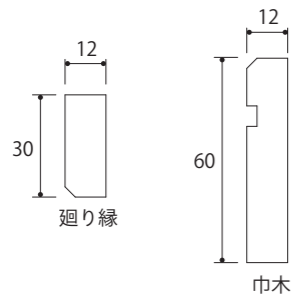

ヘムロックファー 上小 / 無垢

ヘムロック/無垢		グレード：上小節	無塗装
幅	PVW-HE-2010-27	¥77,500 /ケース	¥71,759/㎡
100mm	20×100×2700mm 4枚(1.08㎡)/ケース		
		オイルクリア	
幅	PVW-O-HE-2010-27	¥85,000 /ケース	¥78,704/㎡
100mm	20×100×2700mm 4枚(1.08㎡)/ケース		

＼ 店舗にもおすすめです！ /

アームハング棚柱 SS

棚受 (木質棚板用)

※収納部材
「アームハング棚柱 SS」
と併用可能です。

木目をいかしたカラーバリエーションです。あたたかみのある印象的な空間を演出します。

国産紀州すぎ 壁材

国産紀州すぎ 壁材 グレード：源平ム～上小節 無塗装			
幅	PFWP-JC-80	¥26,700 /ケース	¥7,946/㎡
80mm	10×80×3000mm 14枚(3.36㎡)/ケース		
オイルクリア			
幅	PFWP-O-JC-80	¥38,700 /ケース	¥11,518/㎡
80mm	10×80×3000mm 14枚(3.36㎡)/ケース		
オイルカラー			
幅	PFWP-OC-JC-80	¥38,700 /ケース	¥11,518/㎡
80mm	10×80×3000mm 14枚(3.36㎡)/ケース		
mizucolor			
幅	PFWP-MC-JC-80	¥42,100 /ケース	¥12,530/㎡
80mm	10×80×3000mm 14枚(3.36㎡)/ケース		
廻り縁 無塗装			
幅	MWFW-JC-30	¥21,600 /ケース	¥2,700/本
30mm	12×30×4000mm 8本(32M)/ケース		
オイルクリア			
幅	MWFW-O-JC-30	¥32,000 /ケース	¥4,000/本
30mm	12×30×4000mm 8本(32M)/ケース		
オイルカラー			
幅	MWFW-OC-JC-30	¥32,000 /ケース	¥4,000/本
30mm	12×30×4000mm 8本(32M)/ケース		
mizucolor			
幅	MWFW-MC-JC-30	¥34,400 /ケース	¥4,300/本
30mm	12×30×4000mm 8本(32M)/ケース		
巾木 無塗装			
幅	HTFW-JC-60	¥34,400 /ケース	¥4,300/本
60mm	12×60×4000mm 8本(32M)/ケース		
オイルクリア			
幅	HTFW-O-JC-60	¥52,000 /ケース	¥6,500/本
60mm	12×60×4000mm 8本(32M)/ケース		
オイルカラー			
幅	HTFW-OC-JC-60	¥52,000 /ケース	¥6,500/本
60mm	12×60×4000mm 8本(32M)/ケース		
mizucolor			
幅	HTFW-MC-JC-60	¥56,000 /ケース	¥7,000/本
30mm	12×60×4000mm 8本(32M)/ケース		

無垢羽目板 IMPORT

へム(米梅) 柎目

へム(米ツガ) 柎目				グレード: A(若干のかすり有り)	無塗装
幅	PO-HEA-088827	¥38,300 /ケース	¥15,892/m ²		
88mm	8×88×2740mm	10枚(2.41m ²)/ケース			
幅	PO-HEA-088830	¥42,400 /ケース	¥15,821/m ²		
88mm	8×88×3050mm	10枚(2.68m ²)/ケース			
幅	PO-HEA-088836	¥53,200 /ケース	¥16,522/m ²		
88mm	8×88×3660mm	10枚(3.22m ²)/ケース			