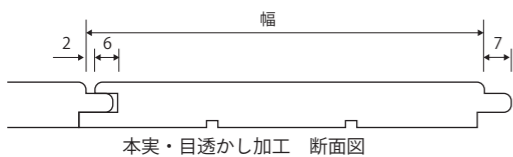

国産無垢羽目板 STANDARD

※実働2週間～
(要問合せ)

紀州すぎ 源平 無地・上小

紀州すぎ グレード：源平ム～上小節				無塗装
幅	PO-JCAB-1210519	¥34,300 /ケース	¥10,208/m ²	
105mm	12×105×2000mm	16枚(3.36m ²)/ケース		
幅	PO-JCAB-1210539	¥37,200 /ケース	¥11,071/m ²	
105mm	12×105×3900mm	8枚(3.36m ²)/ケース		
蜜蝋ワックス				
幅	PO-MW-JCAB-1210519	¥44,300 /ケース	¥13,185/m ²	
105mm	12×105×2000mm	16枚(3.36m ²)/ケース		
幅	PO-MW-JCAB-1210539	¥47,200 /ケース	¥14,048/m ²	
105mm	12×105×3900mm	8枚(3.36m ²)/ケース		
オイルクリア				
幅	PO-O-JCAB-1210519	¥47,700 /ケース	¥14,196/m ²	
105mm	12×105×2000mm	16枚(3.36m ²)/ケース		
幅	PO-O-JCAB-1210539	¥50,600 /ケース	¥15,060/m ²	
105mm	12×105×3900mm	8枚(3.36m ²)/ケース		
オイルカラー				
幅	PO-OC-JCAB-1210519	¥47,700 /ケース	¥14,196/m ²	
105mm	12×105×2000mm	16枚(3.36m ²)/ケース		
幅	PO-OC-JCAB-1210539	¥50,600 /ケース	¥15,060/m ²	
105mm	12×105×4000mm	8枚(3.36m ²)/ケース		

【共通断面図】

【形状】
本実・突付 or 本実・目透し セレクト可能

紀州ひのき 無地

紀州ひのき 無地・上小

紀州ひのき 節あり(埋木)

※実働2週間～
(要問合せ)

紀州ひのき グレード：ムジ				無塗装
幅	PO-HA-1210519	¥55,800 /ケース	¥16,607/m ²	
105mm	12×105×2000mm	16枚(3.36m ²)/ケース		
幅	PO-HA-1210539	¥68,600 /ケース	¥20,417/m ²	
105mm	12×105×3900mm	8枚(3.36m ²)/ケース		
蜜蝋ワックス				
幅	PO-MW-HA-1210519	¥65,800 /ケース	¥19,583/m ²	
105mm	12×105×2000mm	16枚(3.36m ²)/ケース		
幅	PO-MW-HA-1210539	¥78,600 /ケース	¥23,393/m ²	
105mm	12×105×3900mm	8枚(3.36m ²)/ケース		
オイルクリア				
幅	PO-O-HA-1210519	¥69,200 /ケース	¥20,595/m ²	
105mm	12×105×2000mm	16枚(3.36m ²)/ケース		
幅	PO-O-HA-1210539	¥82,000 /ケース	¥24,405/m ²	
105mm	12×105×3900mm	8枚(3.36m ²)/ケース		