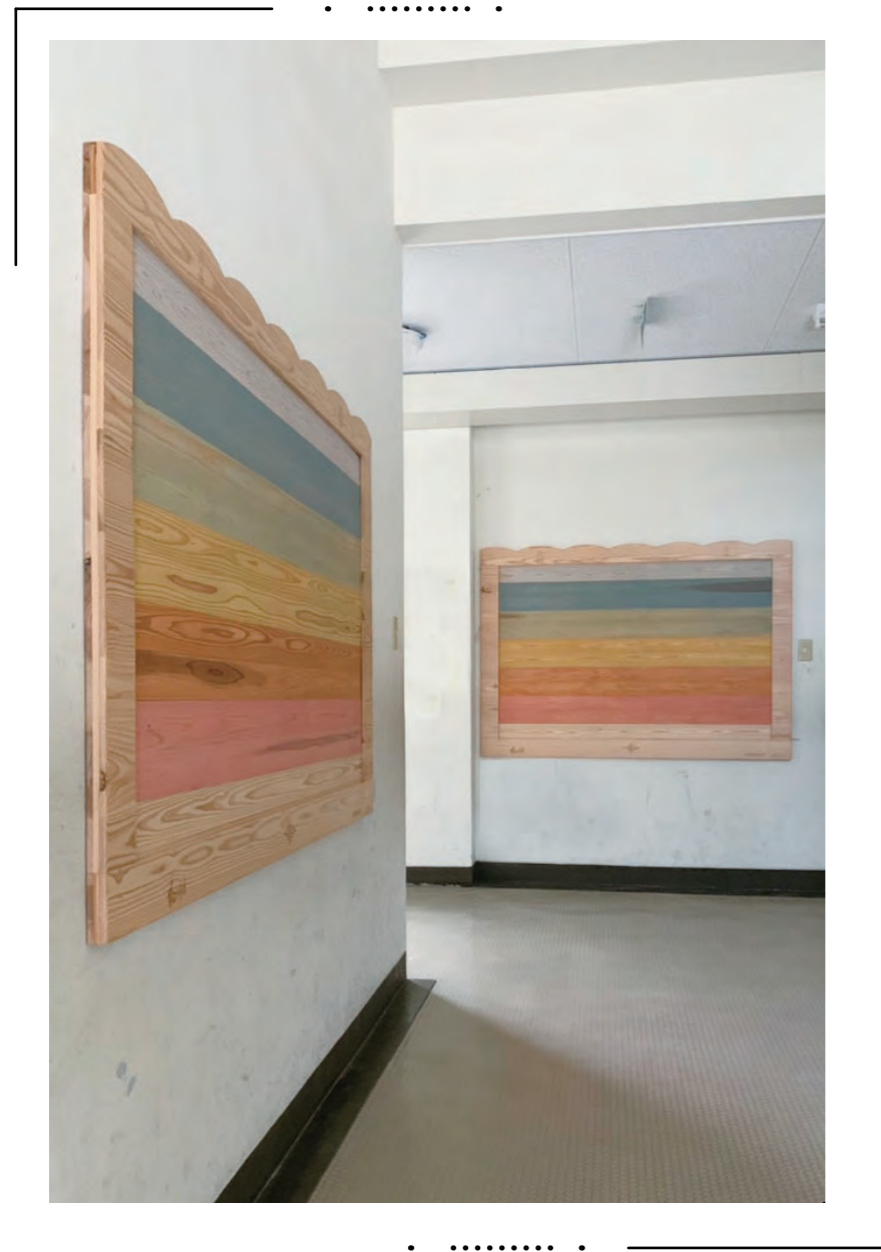

塗装サービス

ORGANIC WATER PAINT 『mizucolor』

富士のきれいな水と植物との出会いから生まれた、安心・安全な自然派塗料。

詳しくは P.13-14「塗装サービス」へ /

木のあたたかみをそのままに
木目の鮮やかな仕上がり