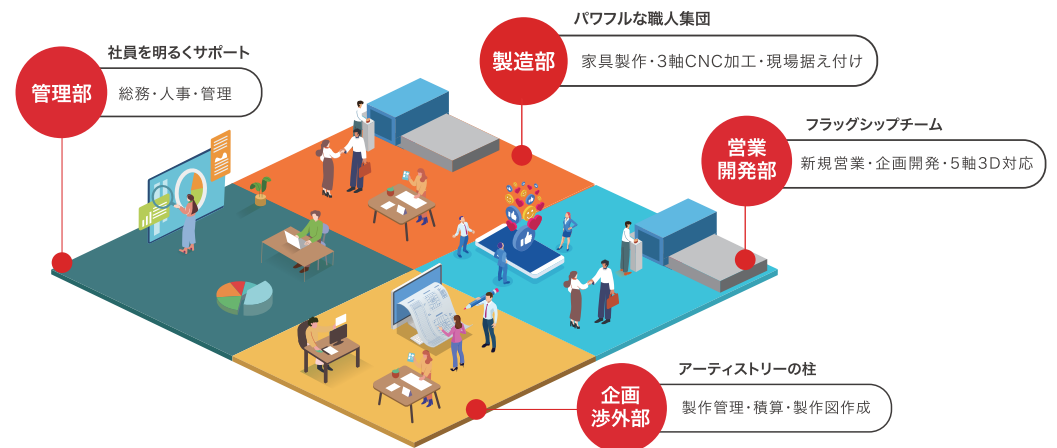

企業の強み

OUR STRENGTH

「職人 × 5軸CNC × 3DCAD」

知識・経験・技術のある職人は東海地区最大の人数5軸CNCによる木材3D加工の高い対応力を持ち木工所自身が3D図面作成が可能。これら3つの技術が高い水準でコラボレーションしておりすべてを単品作りで実行します。

会社組織図

COMPANY ORGANIZATION

企業実績

ABOUT PERFORMANS