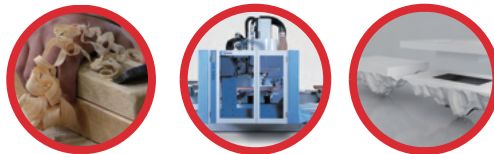

企業の強み

OUR STRENGTH

「職人 × 5軸CNC × 3DCAD」

知識・経験・技術のある職人は東海地区最大の人数5軸CNCによる木材3D加工の高い対応力を持ち木工所自身が3D図面作成が可能。これら3つの技術が高い水準でコラボレーションしておりすべてを単品作りで実行します。

会社組織図

COMPANY ORGANIZATION

企業実績

ABOUT PERFORMANS