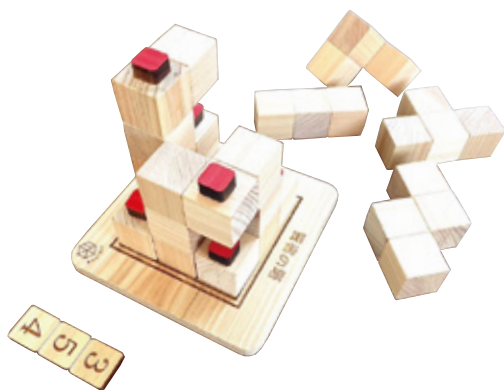

■材料：多摩産材桧 ■寸法：W255×D30×H14
■価格：1,500 円

04 箸箱(子供用)

■材料：多摩産材桧 ■寸法：W190×D28×H14
■価格：1,300 円

05 スプーン

■材料：多摩産材桧 ■寸法：W130×D30×H7
■価格：800 円

06 フォーク

■材料：多摩産材桧 ■寸法：W130×D30×H7
■価格：800 円

07 バターナイフ

■材料：多摩産材 檜 ■寸法：W170×D25×H7
■価格：800 円

08 にぎにぎ

■材料：多摩産材 檜 ■寸法：W80×D80×H10
■価格：1,000 円

09 魚つりセット

■材料：多摩産材 檜 ■寸法：W270×D350×H80
■価格：4,000 円

10 しおり

■材料：多摩産材 杉 ■寸法：W110×D22×H1
■価格：300 円

11 入浴剤

■材料：多摩産材 檜 ■寸法：W120×D50×H200
■価格：200 円

12 SDGsバッジ

■材料：多摩産材 檜 ■寸法：W25×D25×H4
■価格：400 円

13 賢者の塔

■材料：多摩産材桧 ■寸法：W300×D180×H100
 ■価格：10,000円 箱サイズ

14 名刺入れ

■材料：多摩産材桧 ■寸法：W100×D65×H12
 ■価格：1,600円

15 ネームホルダー