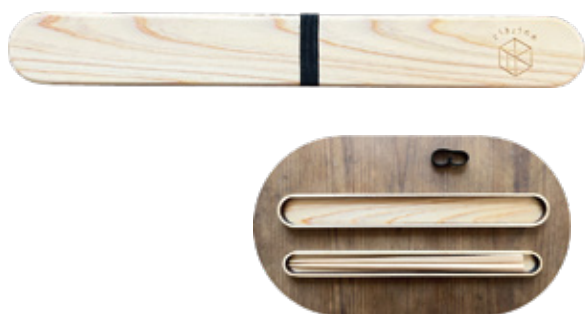

CATALOG

一般社団法人 kitokito

障害福祉サービス（就労継続支援 B 型）

Wood Factory

人に・街に・環境に優しい 東京多摩産材を利用した木工製品

01 鉛筆

- 材料：多摩産材杉 ■寸法：W177×D7×H7
- 数量：100個 ■参考単価：70円

02 箸

- 材料：多摩産材桧 ■寸法：W250×D7×H7
- 数量：100個 ■参考単価：350円

03 箸箱

- 材料：多摩産材桧 ■寸法：W255×D30×H14
- 数量：100個 ■参考単価：1,300円

04 マグネット

- 材料：多摩産材桧 ■寸法：W35×D35×H5
- 数量：100個 ■参考単価：200円

05 マグネットバー

- 材料：多摩産材桧 ■寸法：W100×D15×H10
- 数量：100個 ■参考単価：200円