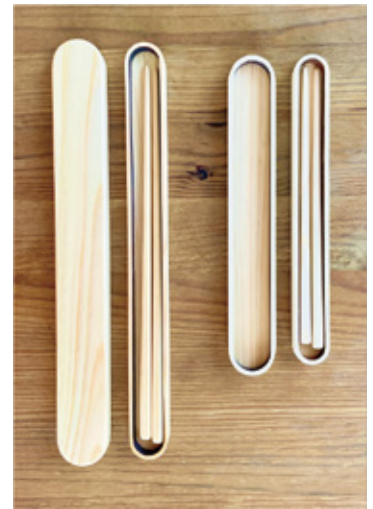

CATALOG

一般社団法人 kitokito

障害福祉サービス（就労継続支援 B 型）

Wood Factory

人に・街に・環境に優しい 東京多摩産材を利用した木工製品

01 鉛筆

- 材料：多摩産材杉 ■寸法：W177×D7×H7
- 数量：100個 ■参考単価：70円

02 箸

- 材料：多摩産材桧 ■寸法：W250×D7×H7
- 数量：100個 ■参考単価：350円

03 箸箱

- 材料：多摩産材桧 ■寸法：W255×D30×H14
- 数量：100個 ■参考単価：1,300円

04 マグネット

- 材料：多摩産材桧 ■寸法：W35×D35×H5
- 数量：100個 ■参考単価：200円

05 マグネットバー

- 材料：多摩産材桧 ■寸法：W100×D15×H10
- 数量：100個 ■参考単価：200円