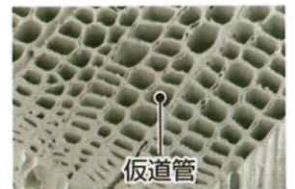

杉のパワー全開!「杉スリット」壁材。

空気中の有害物質を吸収し、
きれいな室内の空気をつくります。

杉の効能を最大限に引き出すため、独自のスリット加工を施した「杉スリット壁材(意匠登録)」。

木口を多く露出させることで、杉の持つ空気浄化力を高め、体に良い成分の放出を促すことができるようになりました。8畳の部屋なら、ふすま2枚分を設置するだけで、さまざまな効果が期待できます。

杉日和

すぎびより

意匠登録申請中

集中&リラックス

免疫力アップ

脳の活性化

ジョイント仕様で、
楽々施工!

写真提供: 京都大学 吉永新博士
杉には水分や養分を吸い上げる「仮道管」が多く、これが空気中の二酸化窒素やホルムアルデヒドなどの有害物質を吸収し、空気を浄化します。

目透かし斜タイプ

15×108×1925 (16枚入り)

杉スリット壁材は、さまざまな製品に加工されて販売されています。完成した製品だけでなく、スペースに合わせた施工もOK。